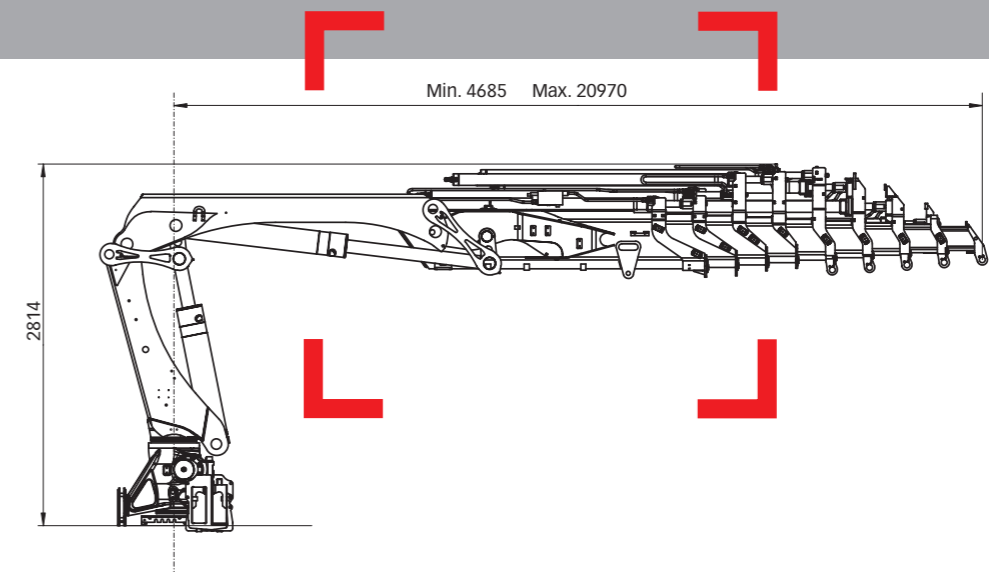

HIAB XS 244 Basisdaten

> HIAB XS 244 E-6 HiPro Jib 45X-3

HIAB XS 244 Bereich 20-24 mt

Basisdaten

Haftungsausschluss

Die Krane von Hiab erfüllen die strengsten Normen für Sicherheit und Lebensdauer und wurden ausgiebig getestet. Die Festigkeitsberechnungen erfolgten gemäß EN 13001. Das zertifizierte Qualitätskontrollsystem von Hiab entspricht ISO 9001. Bei einigen Artikeln in unseren Dokumenten kann es sich um Sonderausrüstungen handeln. Bestimmte Anwendungen können eine Sondergenehmigung erfordern. Wir behalten uns das Recht vor, technische Spezifikationen unangekündigt zu ändern. Die für EU-Länder hergestellten Krane von Hiab verfügen über eine CE-Marke und erfüllen die europäische Norm EN 12999.