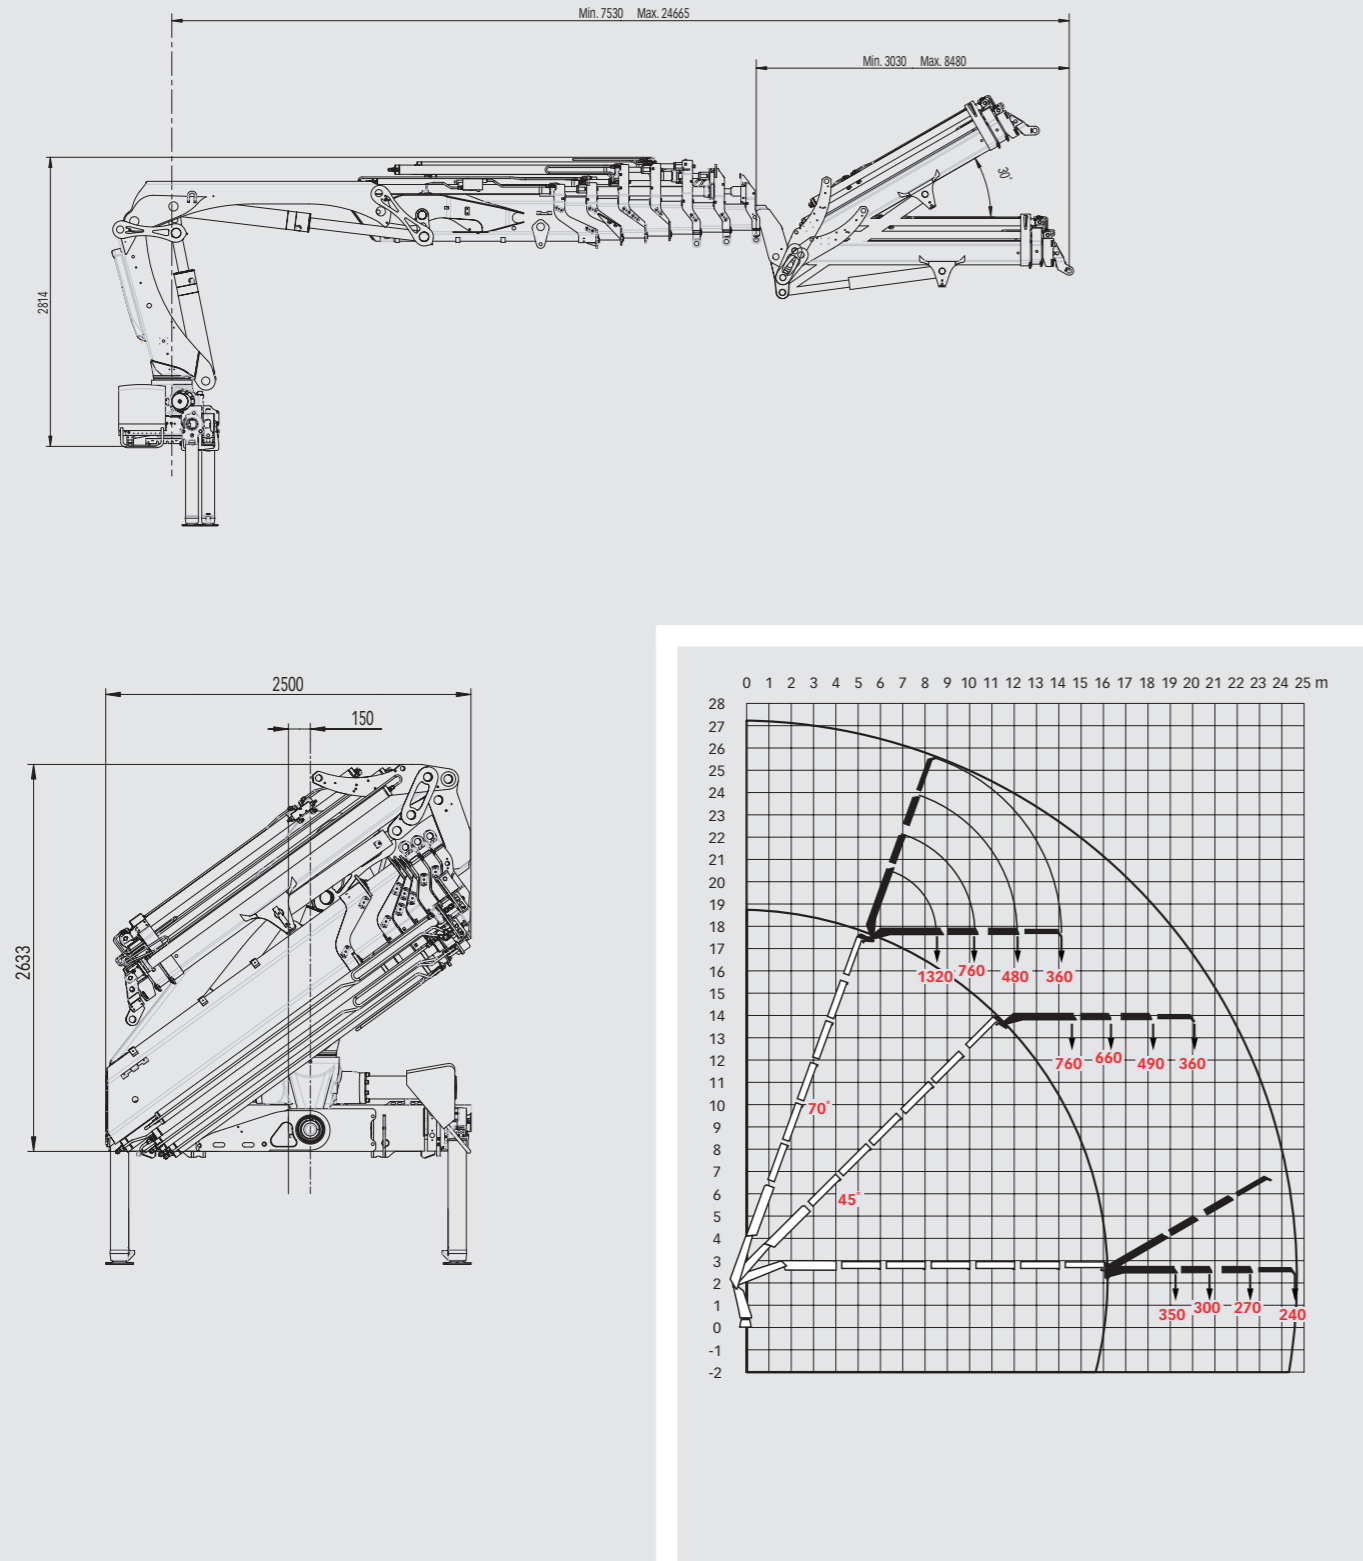

HIAB XS 244 Basisdaten

> HIAB XS 244 E-6 HiPro Jib 45X-3

HIAB XS 244 Bereich 20-24 mt

Basisdaten

Haftungsausschluss

Die Krane von Hiab erfüllen die strengsten Normen für Sicherheit und Lebensdauer und wurden ausgiebig getestet. Die Festigkeitsberechnungen erfolgten gemäß EN 13001. Das zertifizierte Qualitätskontrollsystem von Hiab entspricht ISO 9001. Bei einigen Artikeln in unseren Dokumenten kann es sich um Sonderausrüstungen handeln. Bestimmte Anwendungen können eine Sondergenehmigung erfordern. Wir behalten uns das Recht vor, technische Spezifikationen unangekündigt zu ändern. Die für EU-Länder hergestellten Krane von Hiab verfügen über eine CE-Marke und erfüllen die europäische Norm EN 12999.